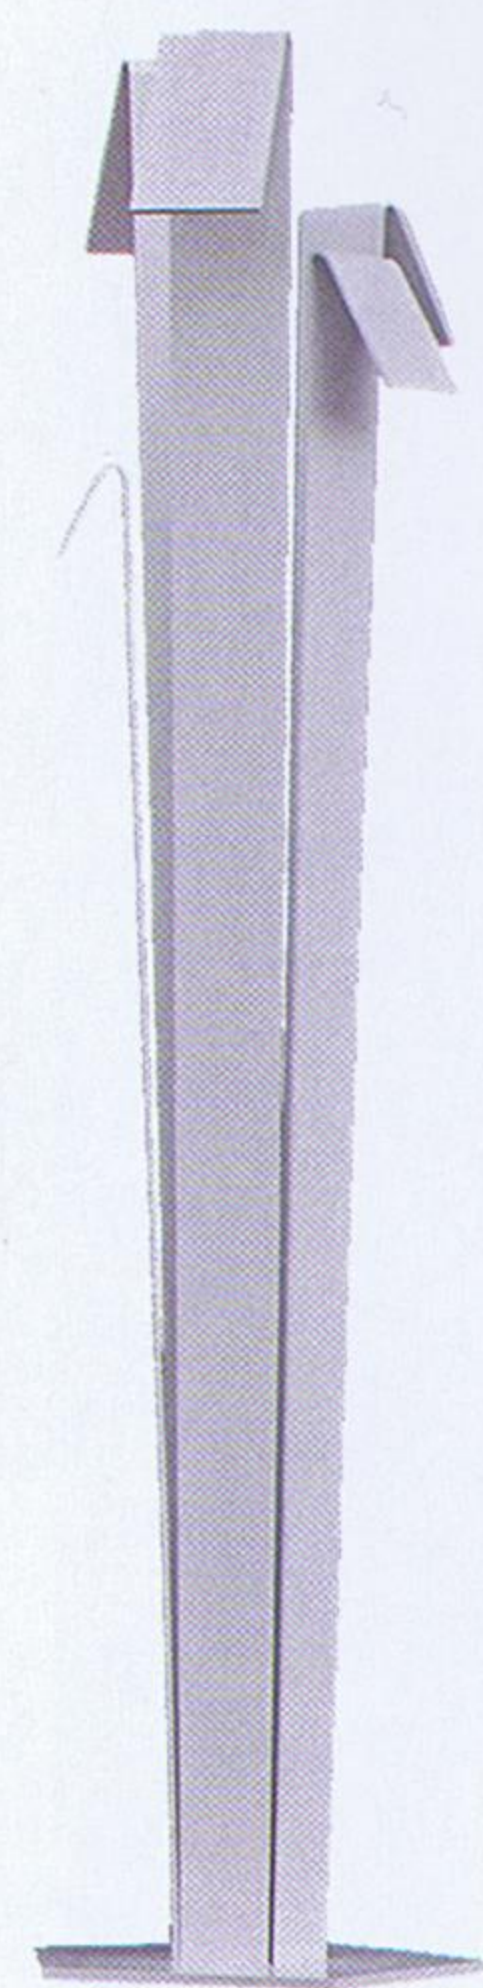

**MESA CENTPEUS** CARACTERÍSTICAS: ¿Y por qué una mesa tiene que tener cuatro patas? Dejando a un lado conceptos meramente físicos, este diseño aparece como una escultura en medio del espacio. **ESTRUCTURA Y ACABADOS:** Maderas macizas nobles, lacados en distintos colores o vinilos personalizables, en combinación con patas de hierro lacado, aluminio o acero inoxidable. **EMPRESA:** Mobil@.

**COLECCIÓN DE DAVID ROCKWELL** CARACTERÍSTICAS: El tapiz Park Avenue Tulips y el cojín Style Shock son dos de las piezas que el arquitecto David Rockwell firma para The Rug Company. **MATERIALES:** Lana Aubusson. **MEDIDAS:** 91cm x 210cm (tapiz) y 41 x 49 cm (cojín). **DISTRIBUYE:** BSB.

**PERCHERO STRIP** CARACTERÍSTICAS: Una forma pentagonal de pie que crea paredes dinámicas a partir del reflejo de las tiras de diferentes ángulos. **MATERIAL:** Láminas de hierro lacado, con tiras que se rasgan en diferentes alturas y ángulos. **DISEÑO:** Susanna Cots. **EMPRESA:** Camamilla Design.